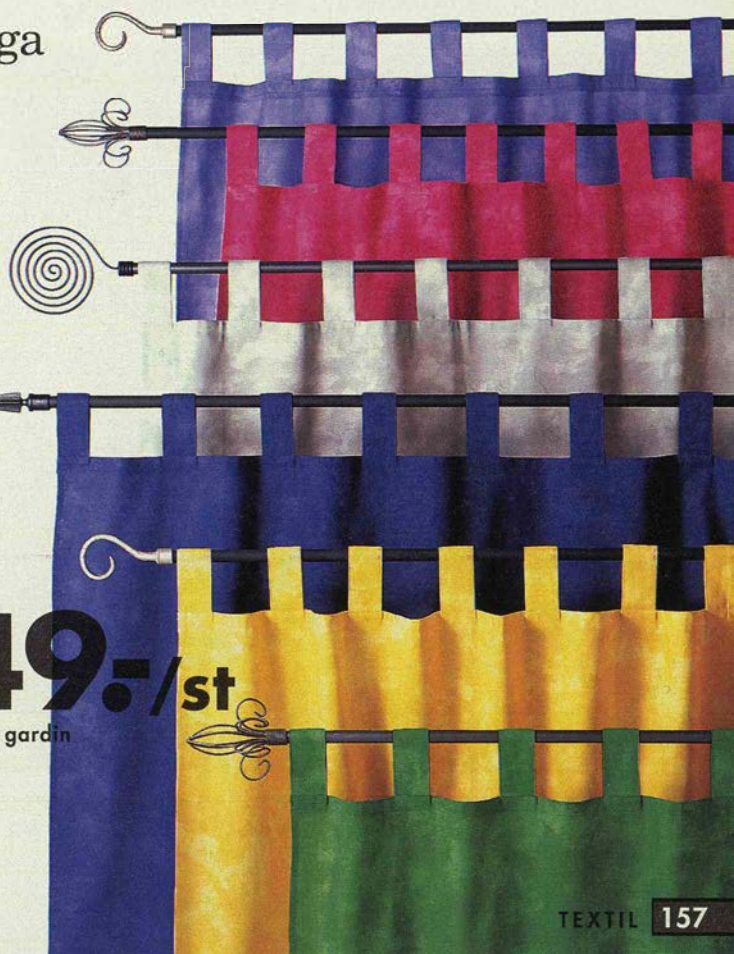

INDEX ändknoppar. Från ovan:

Krok silverfärgad 49.-/2 st

Blomma grå 98.-/2 st

Stor spiral svart 98.-/2 st

Pil svart 49.-/2 st

NATALIA gardin 149.-/st

100% bomull. 135×225 cm.

För metervarorna gäller följande om inget annat anges: 100% bomull på 150 cm bredd. Kulörtvätt 60°C.

149.-/st
NATALIA gardin

1. TABITA metervara 145.-/5 m 100% bomull. Bredd 150 cm.
 2. DITTE metervara 19.-/m Finns i flera färger. 100% bomull.
 Bredd 140 cm. TABITA stoldyna 49.- Sytråd 300 m 15.-/rulle